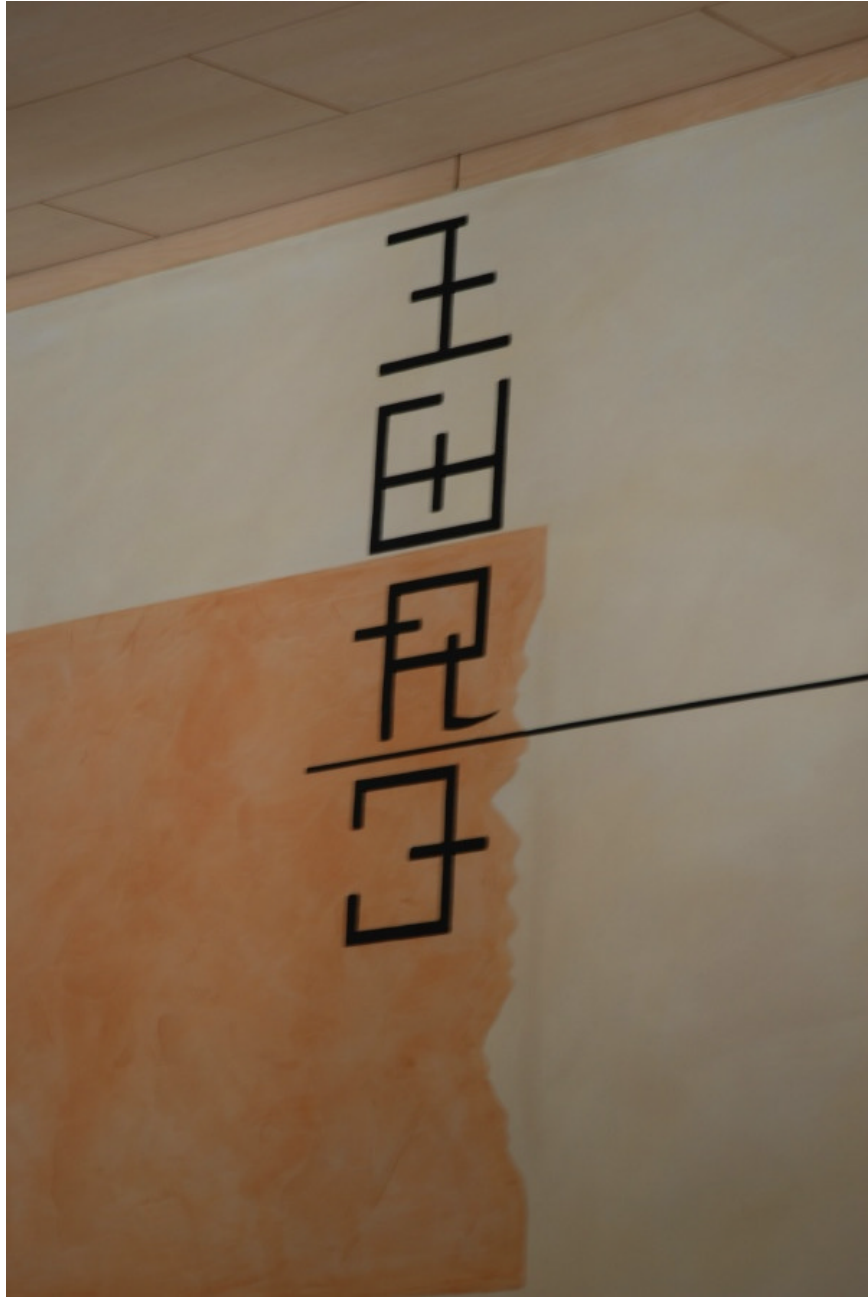

The silent force

The silent force - die stille Kraft - symbolisiert das harmonische Weltgefüge.

Der warme, sandfarbene Grund steht für die Aura, welche jedes Geschöpf umgibt.

Sie lässt Nähe zu, sorgt aber auch für die nötige Distanz.

Die verschieden farbigen Rechtecke sind Symbole für die Einzelteile, welche zusammengefügt als Einheit Bestand haben. Ihr einseitig ausgebrochener Rand hat additiven Charakter. Die dunkelroten, stark strukturierten Rechtecke stehen für Kraft, Mut und Weisheit.

Rotorange steht für Einheit, Respekt und Toleranz. Hellorange schliesslich für Freiheit, Glück und Friede. Die dunklen

Verbindungsbänder sehe ich für das Streben nach Liebe, welche nur gelebt positive Energie in den Kosmos der Gefühle bringt.

Silvio Fontana Giffers A.D. 18.2.2009

Das Projekt "The silent force" wurde ausschliesslich mit mineralischen Materialien gestaltet.

Als Untergrund dient mir immer ein Kalkputz. Darauf lasiere ich in vielen Arbeitsschritten mit Silikatfarben Hintergründe und Figurationen. Viele Elemente sind dreidimensional modelliert. Durch diese wolkige Vielfarbigkeit und dem Spiel mit Formen und Strukturen wirkt die Wandfläche trotz ihrer beachtlichen Grösse von gut 10 x 4.5m sehr leicht; fast schwerelos.